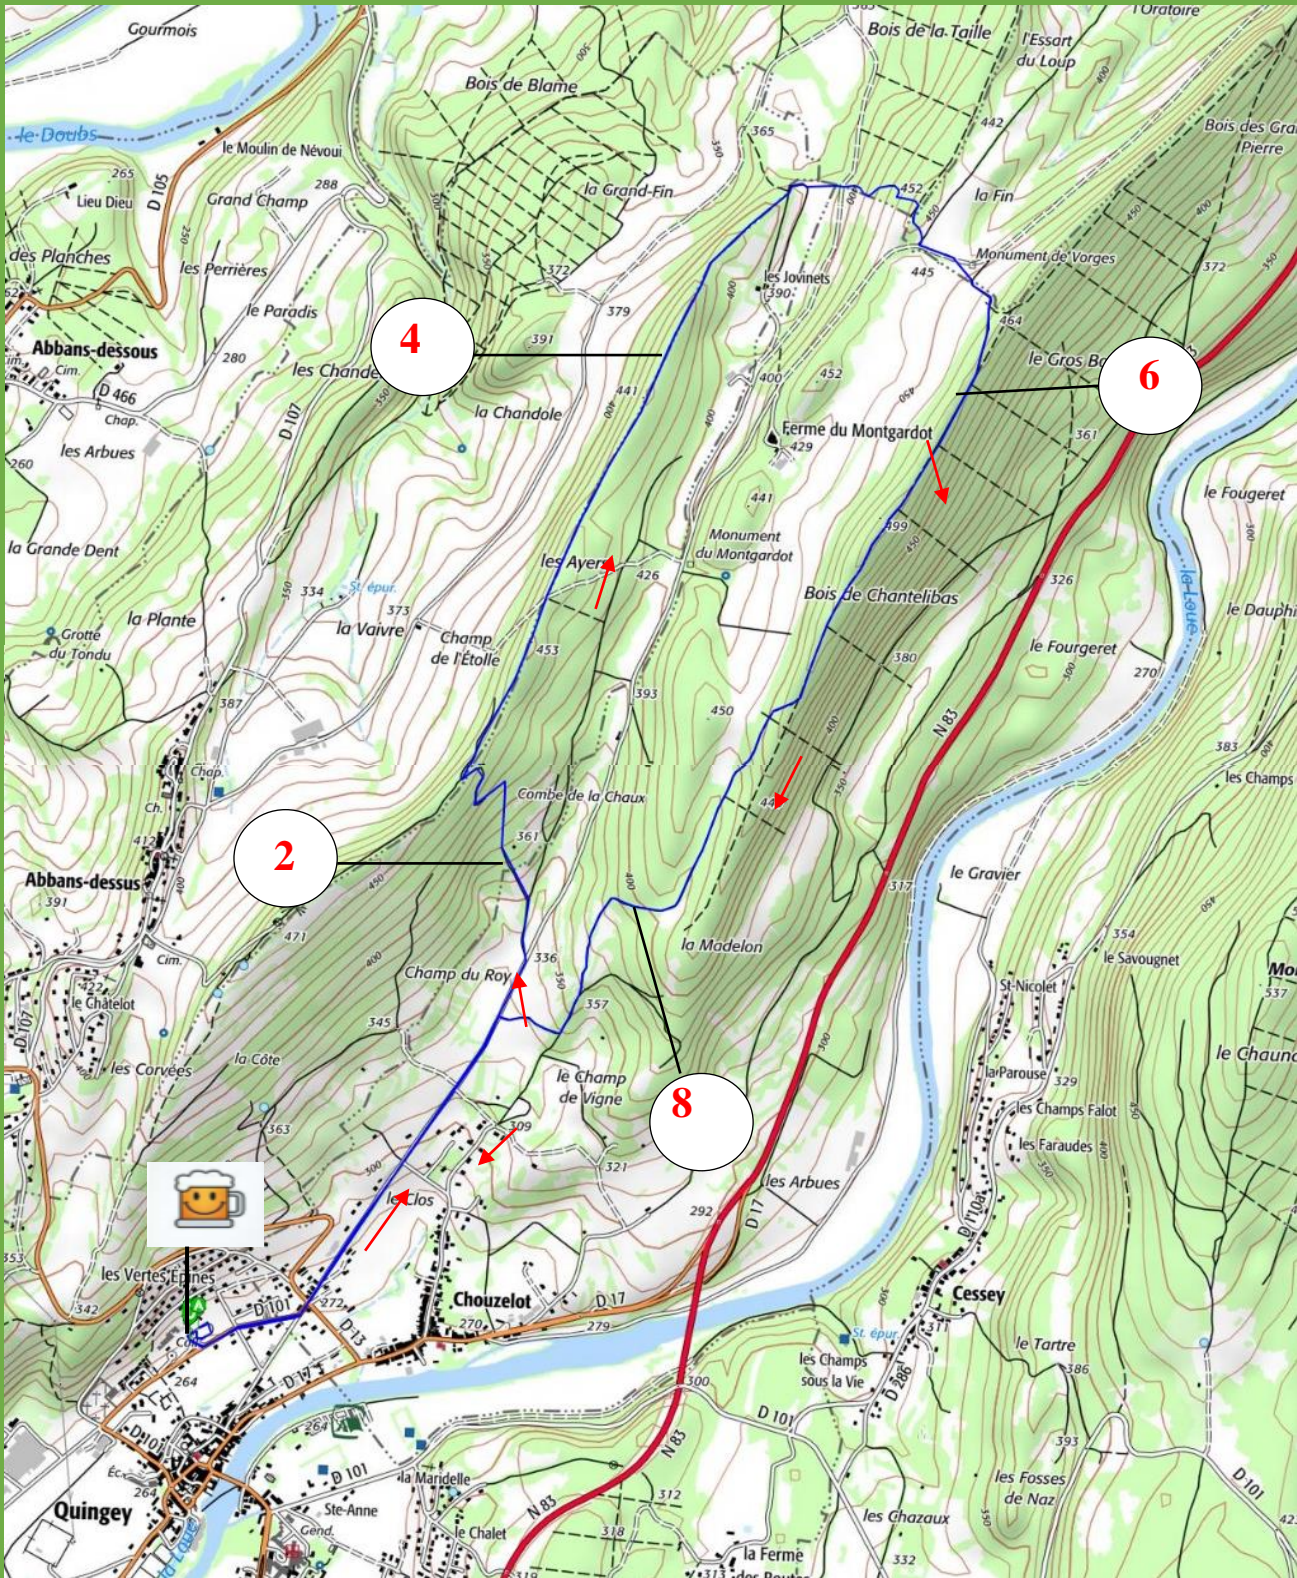

TRAIL VAL DE LOUE

288 m

10 km

Ravito