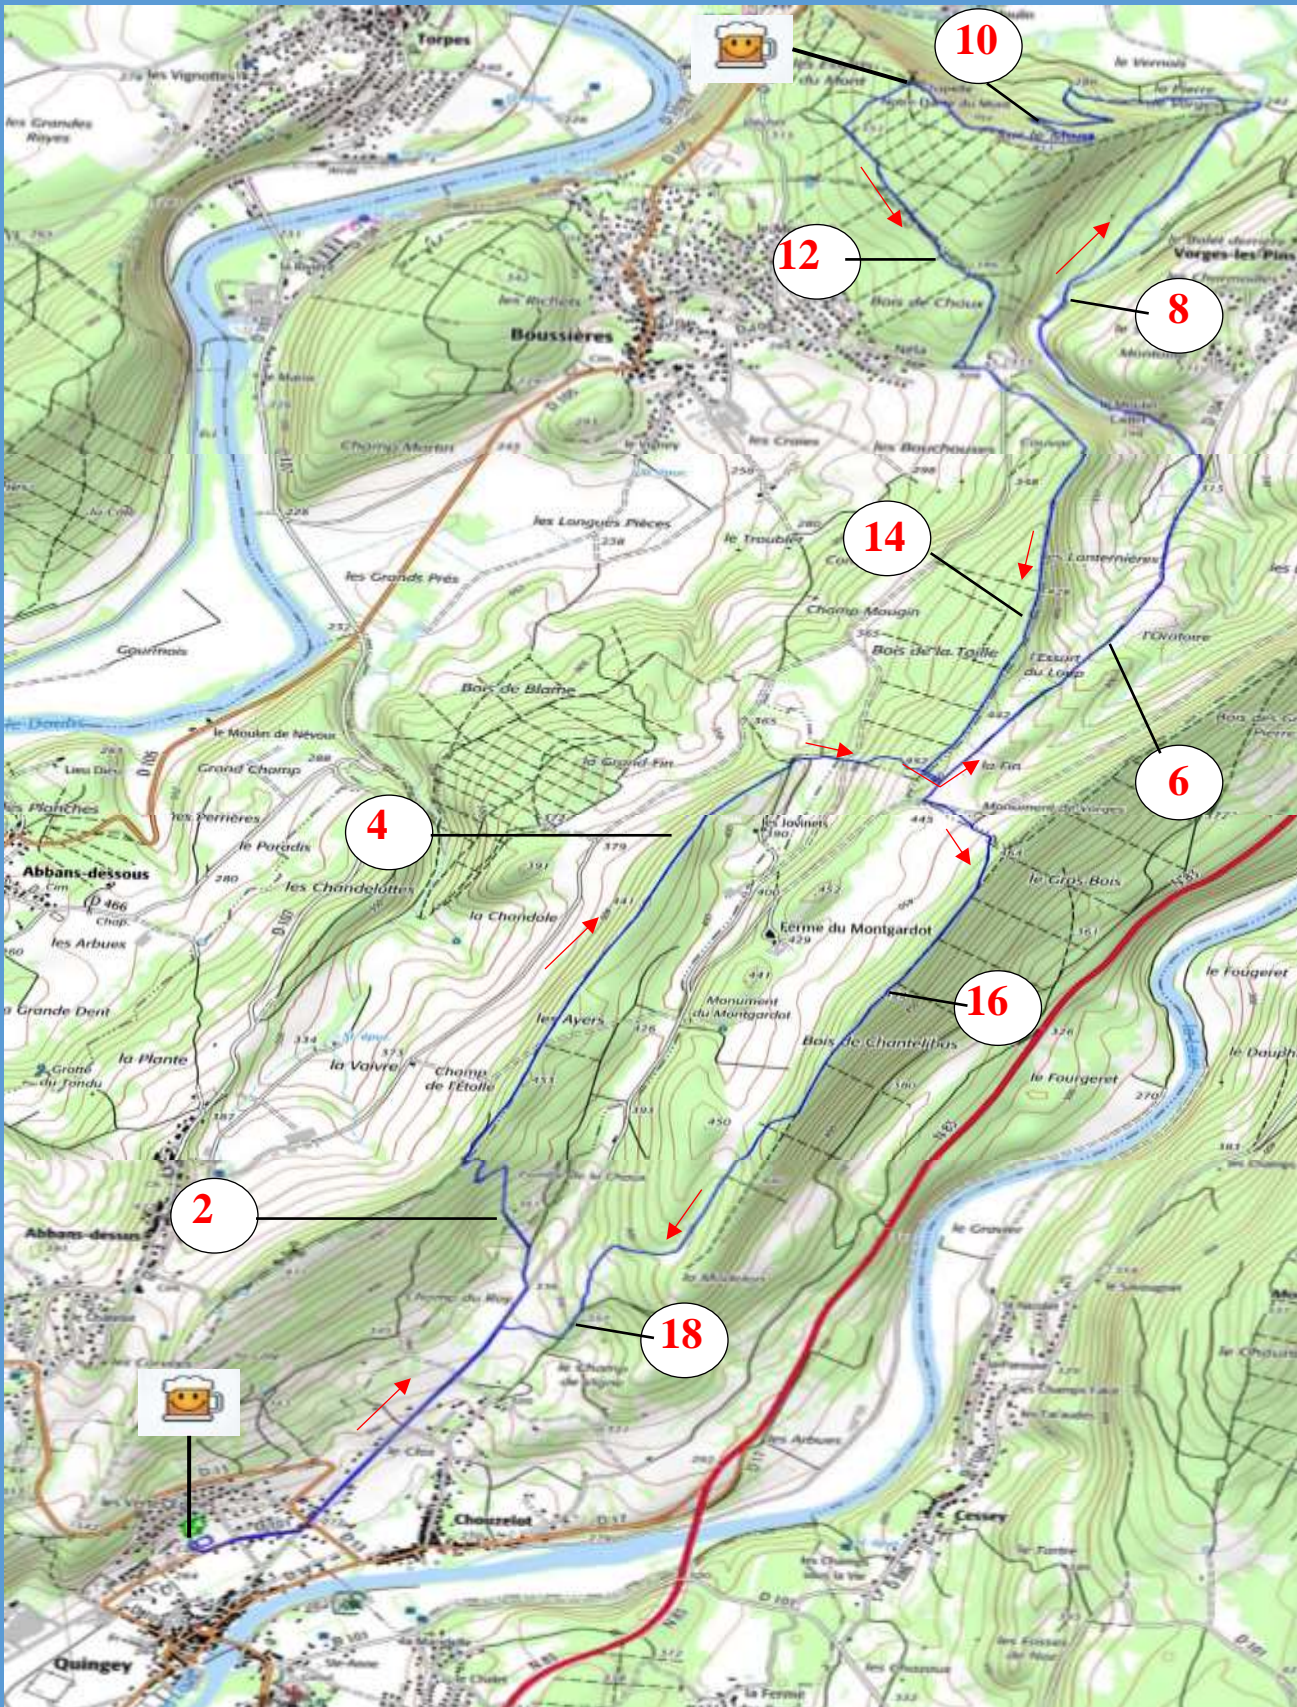

TRAIL VAL DE LOUÉ

587 m

20 km

Ravito